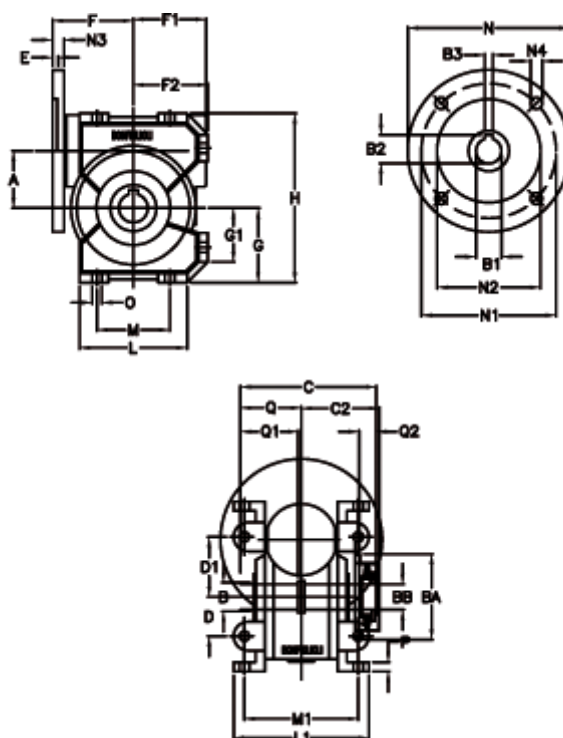

Varenummer: 390204410002336  
 Beskrivelse: Snekkegear med skridnav  
 VF 44-L2-U-100-P63B14

## Mål

|                              |        |    |        |    |         |    |        |    |      |
|------------------------------|--------|----|--------|----|---------|----|--------|----|------|
| a                            | = 44.6 | C  | = 79   | g  | = 55.0  | N  | = 90   | Q1 | = 32 |
| B                            | = 18   | C2 | = 48.0 | G1 | = 40.0  | N1 | = 75   | Q2 | = 12 |
| B1 E7                        | = 11   | D  | = 29   | H  | = 127.0 | N2 | = 60   |    |      |
| B2                           | = 12.8 | D1 | = 46   | H1 | = 97.0  | N3 | = 8.0  |    |      |
| B3 H9                        | = 4    | E  | = 2.0  | L  | = 80    | N4 | = 5.5  |    |      |
| BA                           | = 40   | F  | = 65   | L1 | = 100   | O  | = 8.5  |    |      |
| BB H7                        | = 11   | F1 | = 54   | m  | = 52    | P  | = 8    |    |      |
| Betegnelse = VF 44U-xx-63B14 |        | F2 | = 55.0 | M1 | = 81.0  | Q  | = 32.0 |    |      |